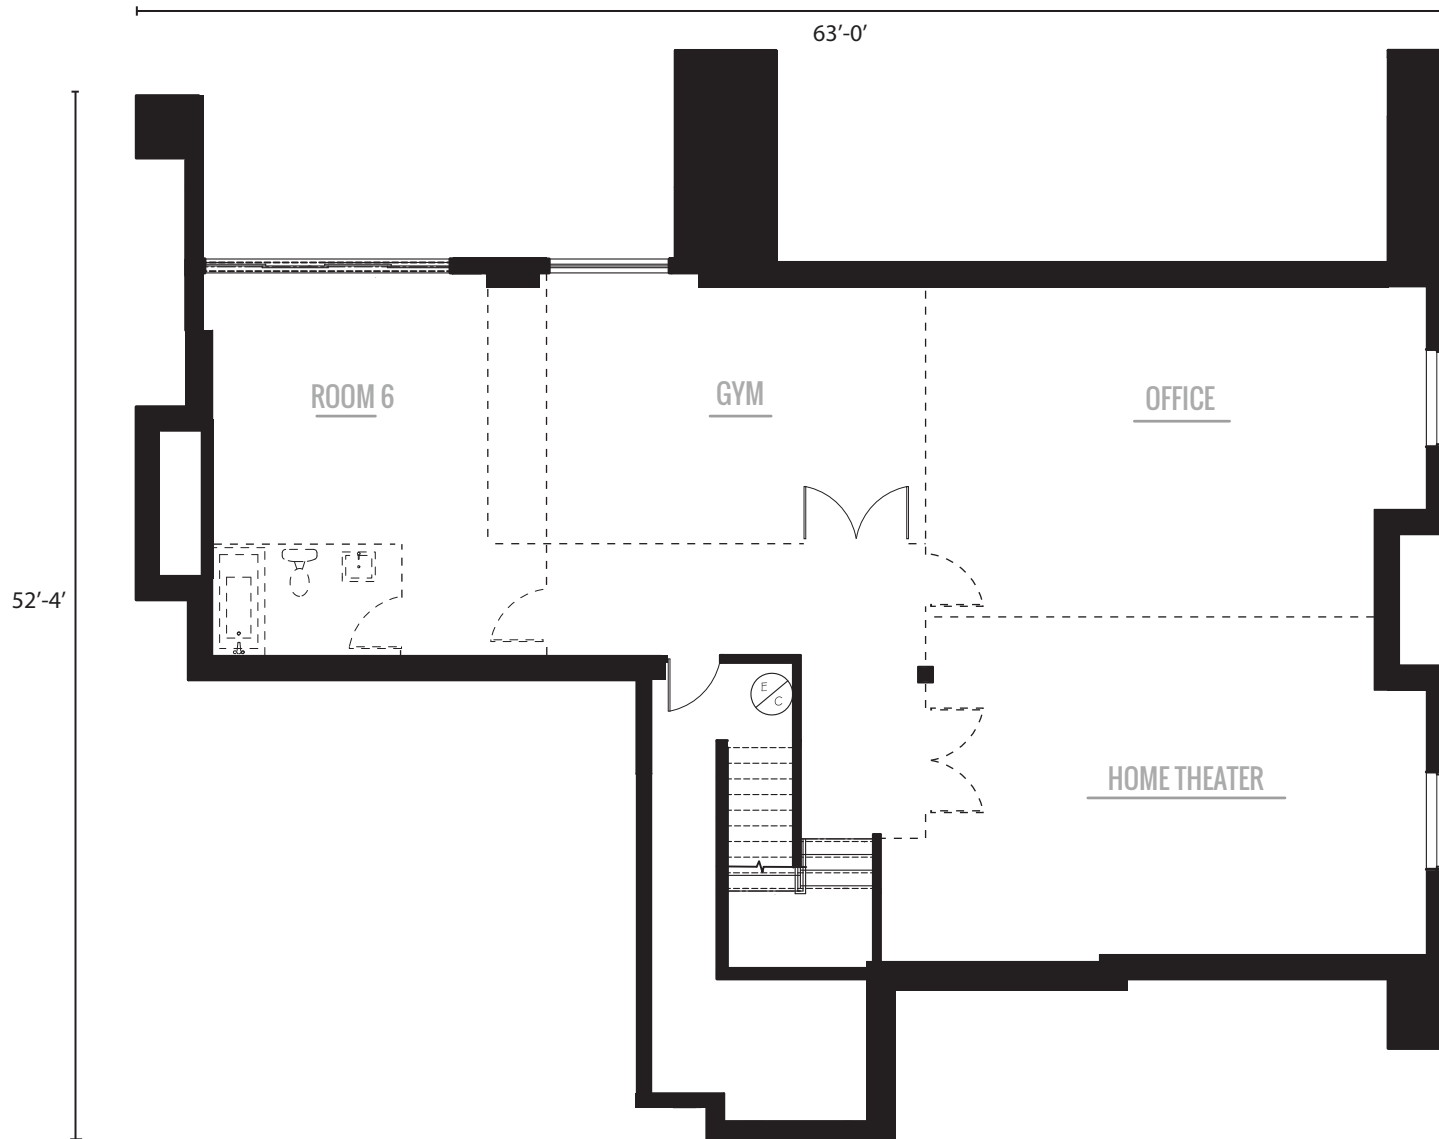

# MÉGÈVE - 5 bedroom/5 bath, 5,591 sf<sup>2</sup> total

1er étage/First floor : 1850 sq.ft/pi<sup>2</sup>

First floor :	1850 sq.ft
Second floor:	1891 sq.ft
Garage :	495 sq.ft
Basement:	1850 sq.ft
<b>Total:</b>	<b>5591sq.ft</b>

Sous-sol/Basement : 1850 sq.ft/pi<sup>2</sup>

First floor :	1850 sq.ft
Second floor:	1891 sq.ft
Garage :	495 sq.ft
Basement:	1850 sq.ft
<b>Total:</b>	<b>5591sq.ft</b>

# MÉGÈVE

2ème étage/Second floor : 1891 sq.ft /pi<sup>2</sup>

First floor :	1850 sq.ft
Second floor:	1891 sq.ft
Garage :	495 sq.ft
Basement:	1850 sq.ft
<b>Total:</b>	<b>5591sq.ft</b>