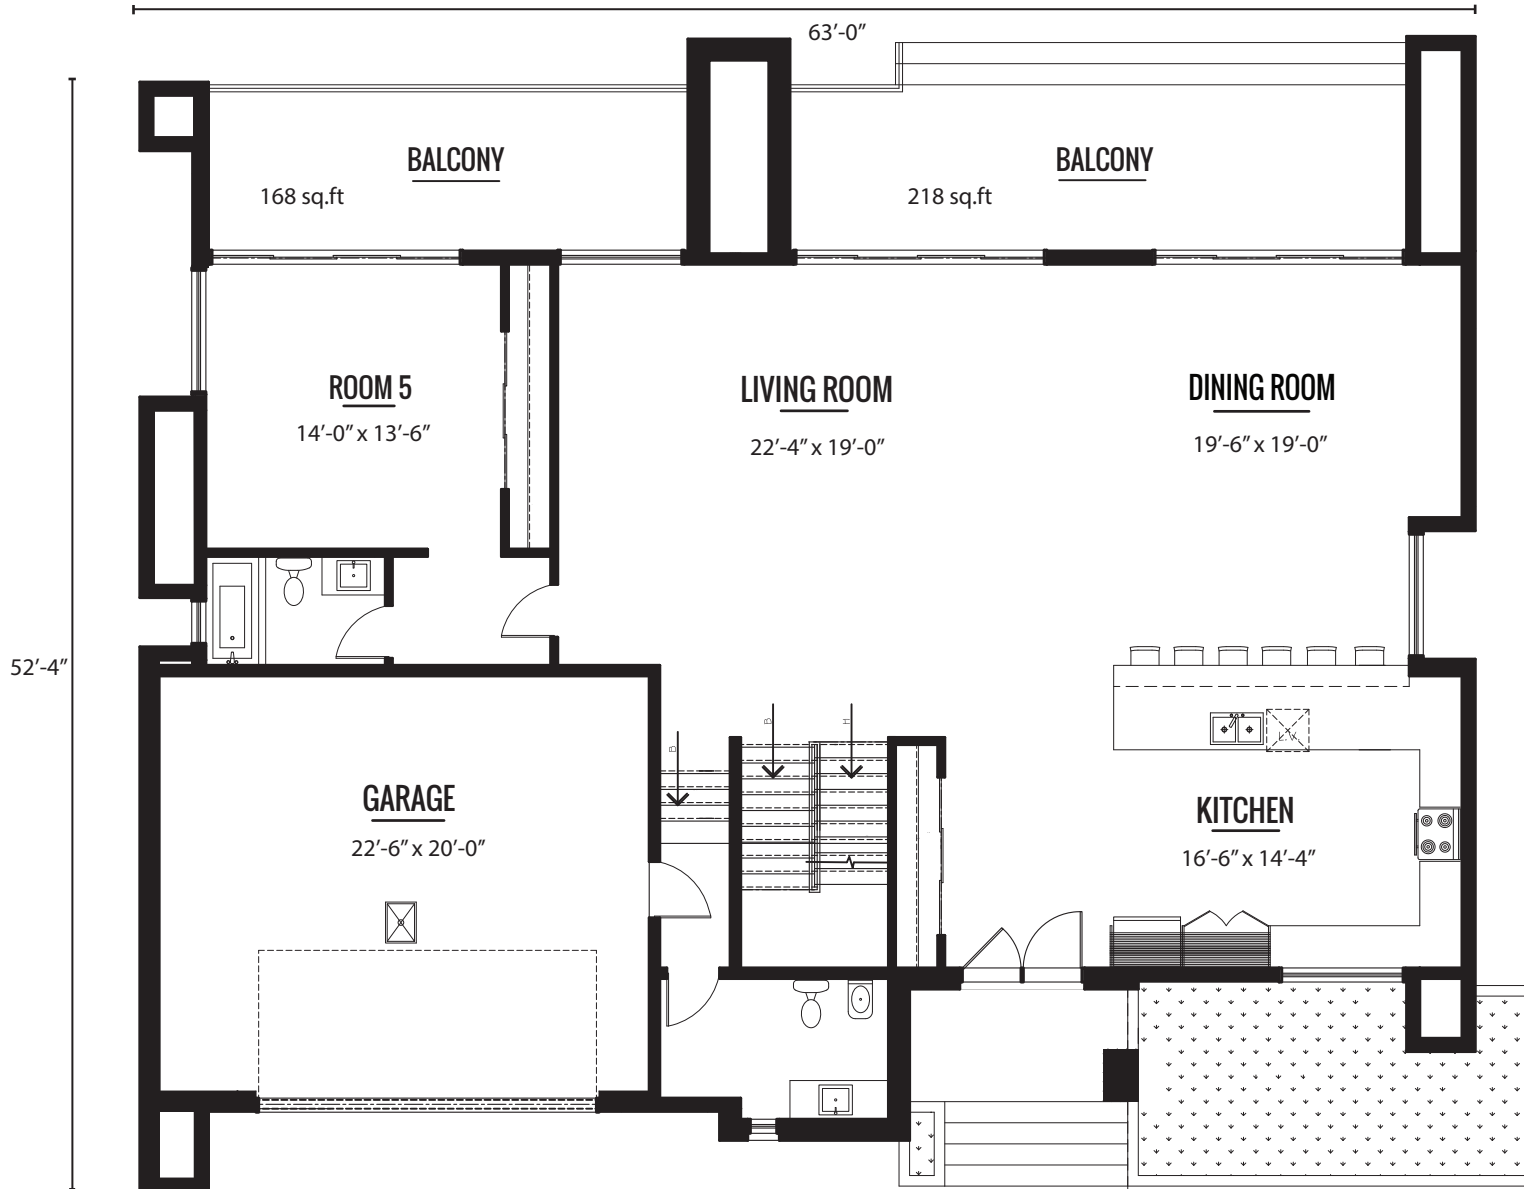

# MÉGÈVE - 5 bedroom/5 bath, 5,591 sf<sup>2</sup> total

1er étage/First floor : 1850 sq.ft/pi<sup>2</sup>

First floor :	1850 sq.ft
Second floor:	1891 sq.ft
Garage :	495 sq.ft
Basement:	1850 sq.ft
<b>Total:</b>	<b>5591sq.ft</b>

Sous-sol/Basement : 1850 sq.ft/pi<sup>2</sup>

First floor :	1850 sq.ft
Second floor:	1891 sq.ft
Garage :	495 sq.ft
Basement:	1850 sq.ft
<b>Total:</b>	<b>5591sq.ft</b>

# MÉGÈVE

2ème étage/Second floor : 1891 sq.ft /pi<sup>2</sup>

First floor :	1850 sq.ft
Second floor:	1891 sq.ft
Garage :	495 sq.ft
Basement:	1850 sq.ft
<b>Total:</b>	<b>5591sq.ft</b>