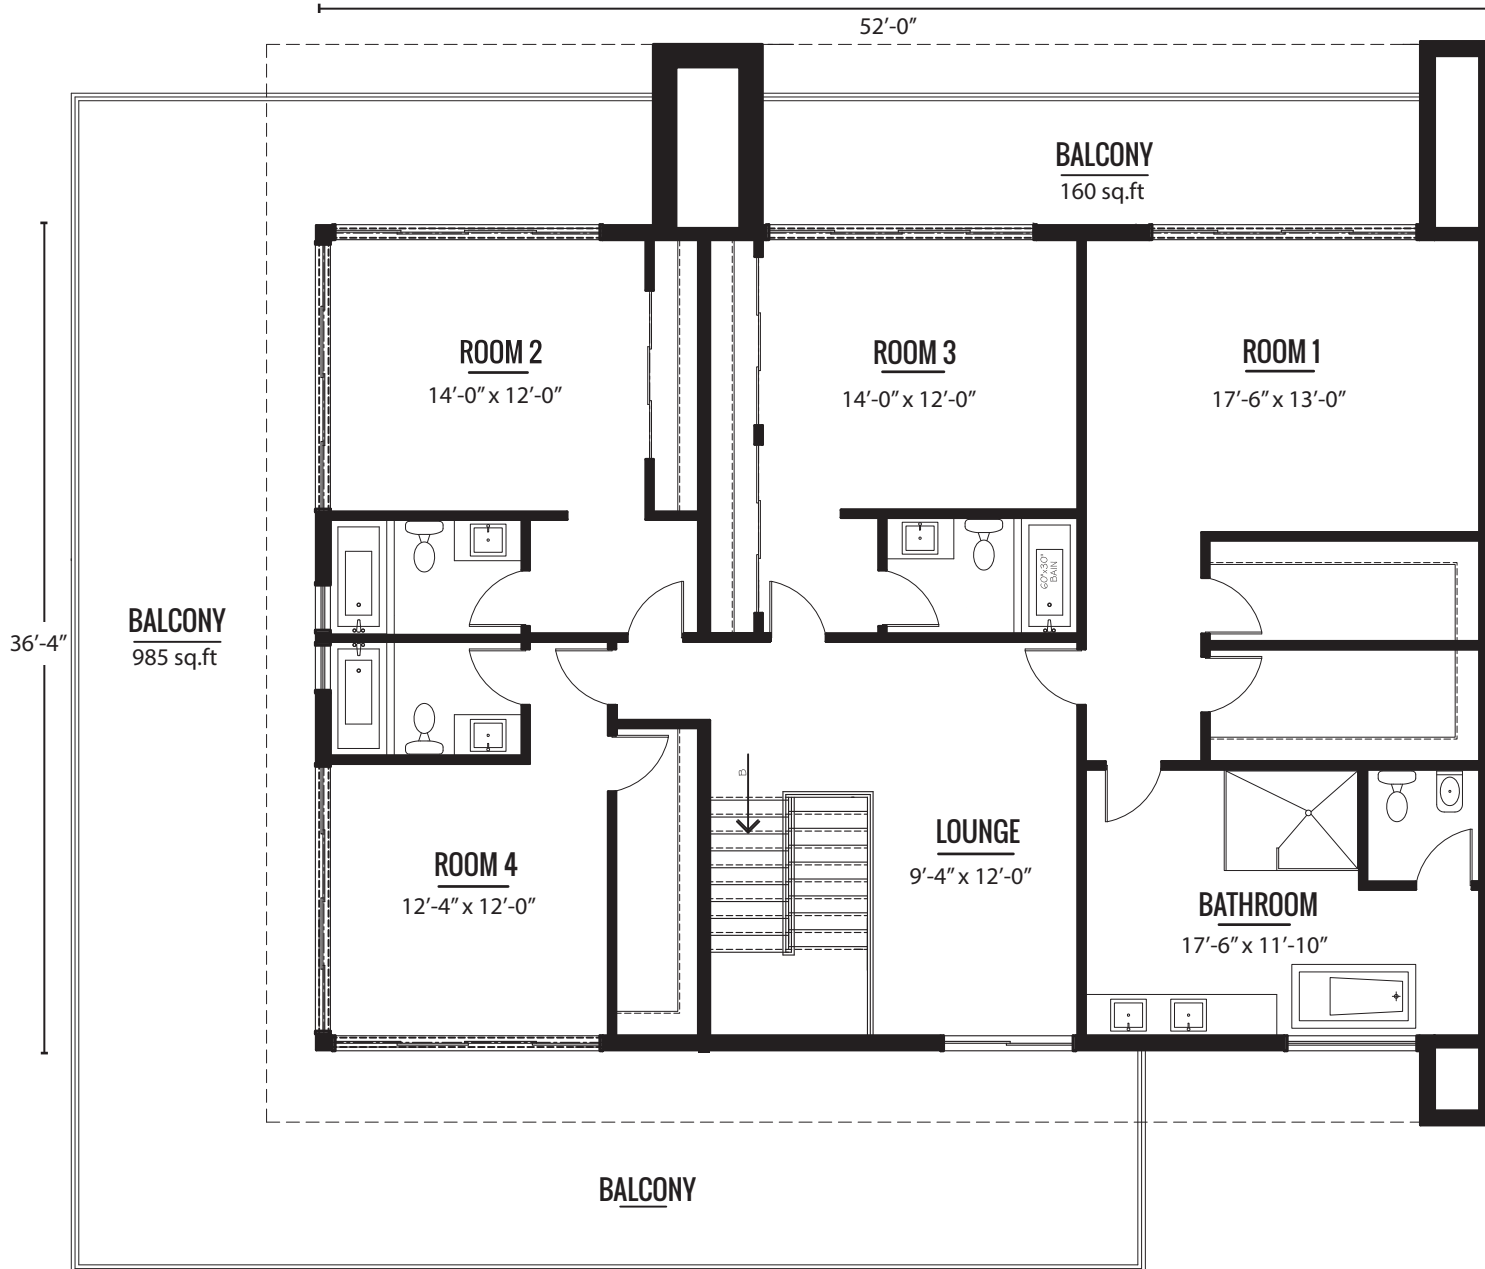

# MÉGÈVE - 5 bedroom/5 bath, 5,591 sf<sup>2</sup> total

1er étage/First floor : 1850 sq.ft/pi<sup>2</sup>

First floor :	1850 sq.ft
Second floor:	1891 sq.ft
Garage :	495 sq.ft
Basement:	1850 sq.ft
<b>Total:</b>	<b>5591sq.ft</b>

Sous-sol/Basement : 1850 sq.ft/pi<sup>2</sup>

First floor :	1850 sq.ft
Second floor:	1891 sq.ft
Garage :	495 sq.ft
Basement:	1850 sq.ft
<b>Total:</b>	<b>5591sq.ft</b>

# MÉGÈVE

2ème étage/Second floor : 1891 sq.ft /pi<sup>2</sup>

First floor :	1850 sq.ft
Second floor:	1891 sq.ft
Garage :	495 sq.ft
Basement:	1850 sq.ft
<b>Total:</b>	<b>5591sq.ft</b>