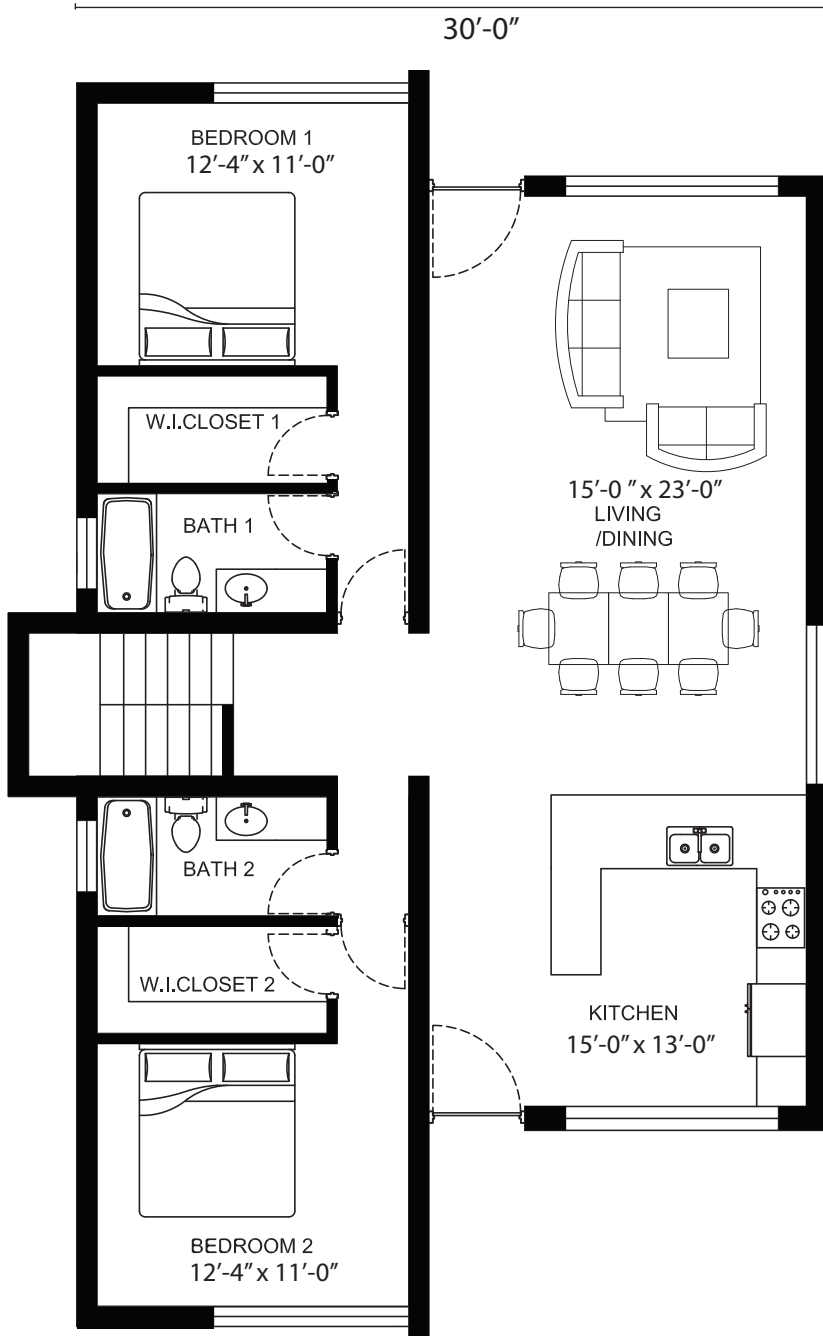

ASIAGO - 4 bed/4 bath, 2,200 sf² total

Rez-de-chaussée/First floor :

1325 sq.ft/pi²

2ème étage/Second floor :

875 sq.ft/pi²

14'-8"

First floor:	1325 sq.ft
Second floor:	875 sq.ft
Total:	2200 sq.ft