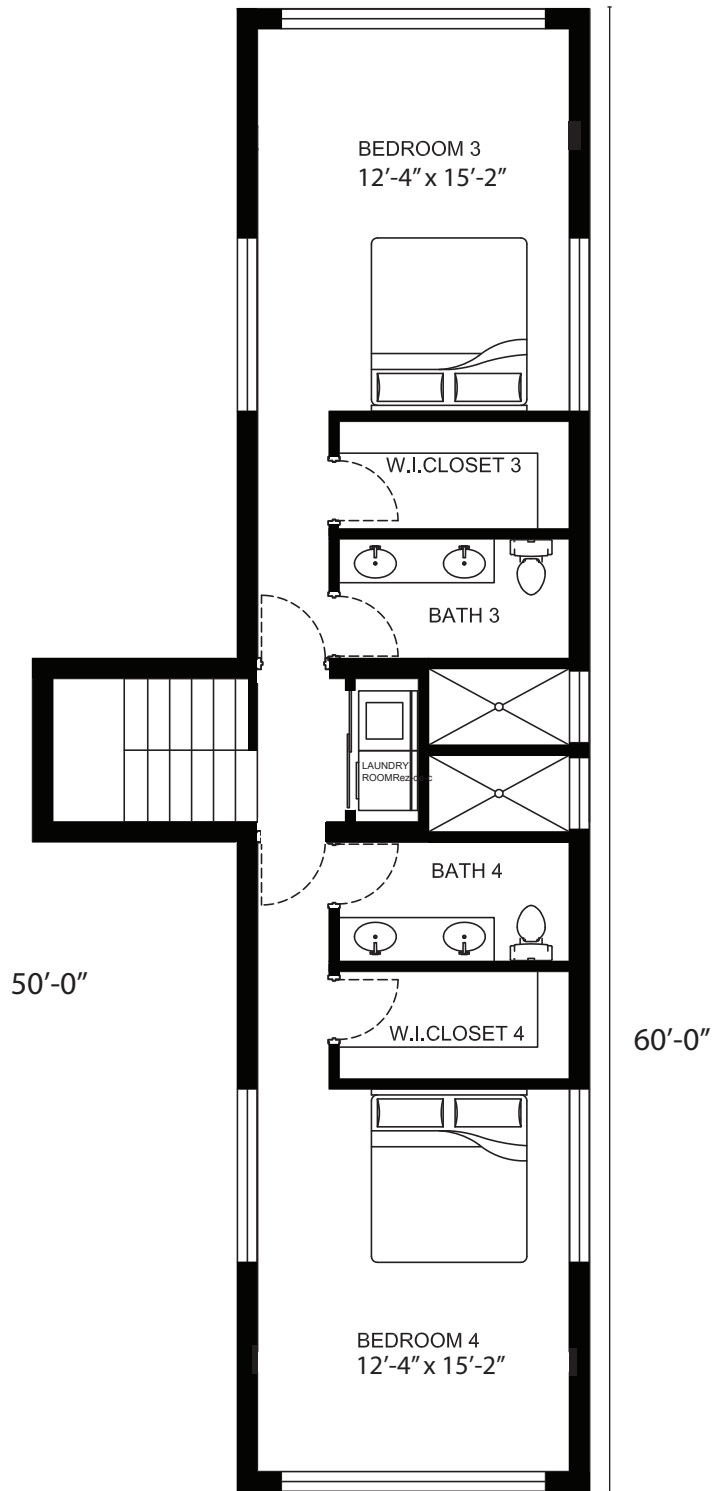

ASIAGO - 4 bed/4 bath, 2,200 sf² total

Rez-de-chaussée/First floor :

1325 sq.ft/pi²

2ème étage/Second floor :

875 sq.ft/pi²

14'-8"

First floor:	1325 sq.ft
Second floor:	875 sq.ft
Total:	2200 sq.ft