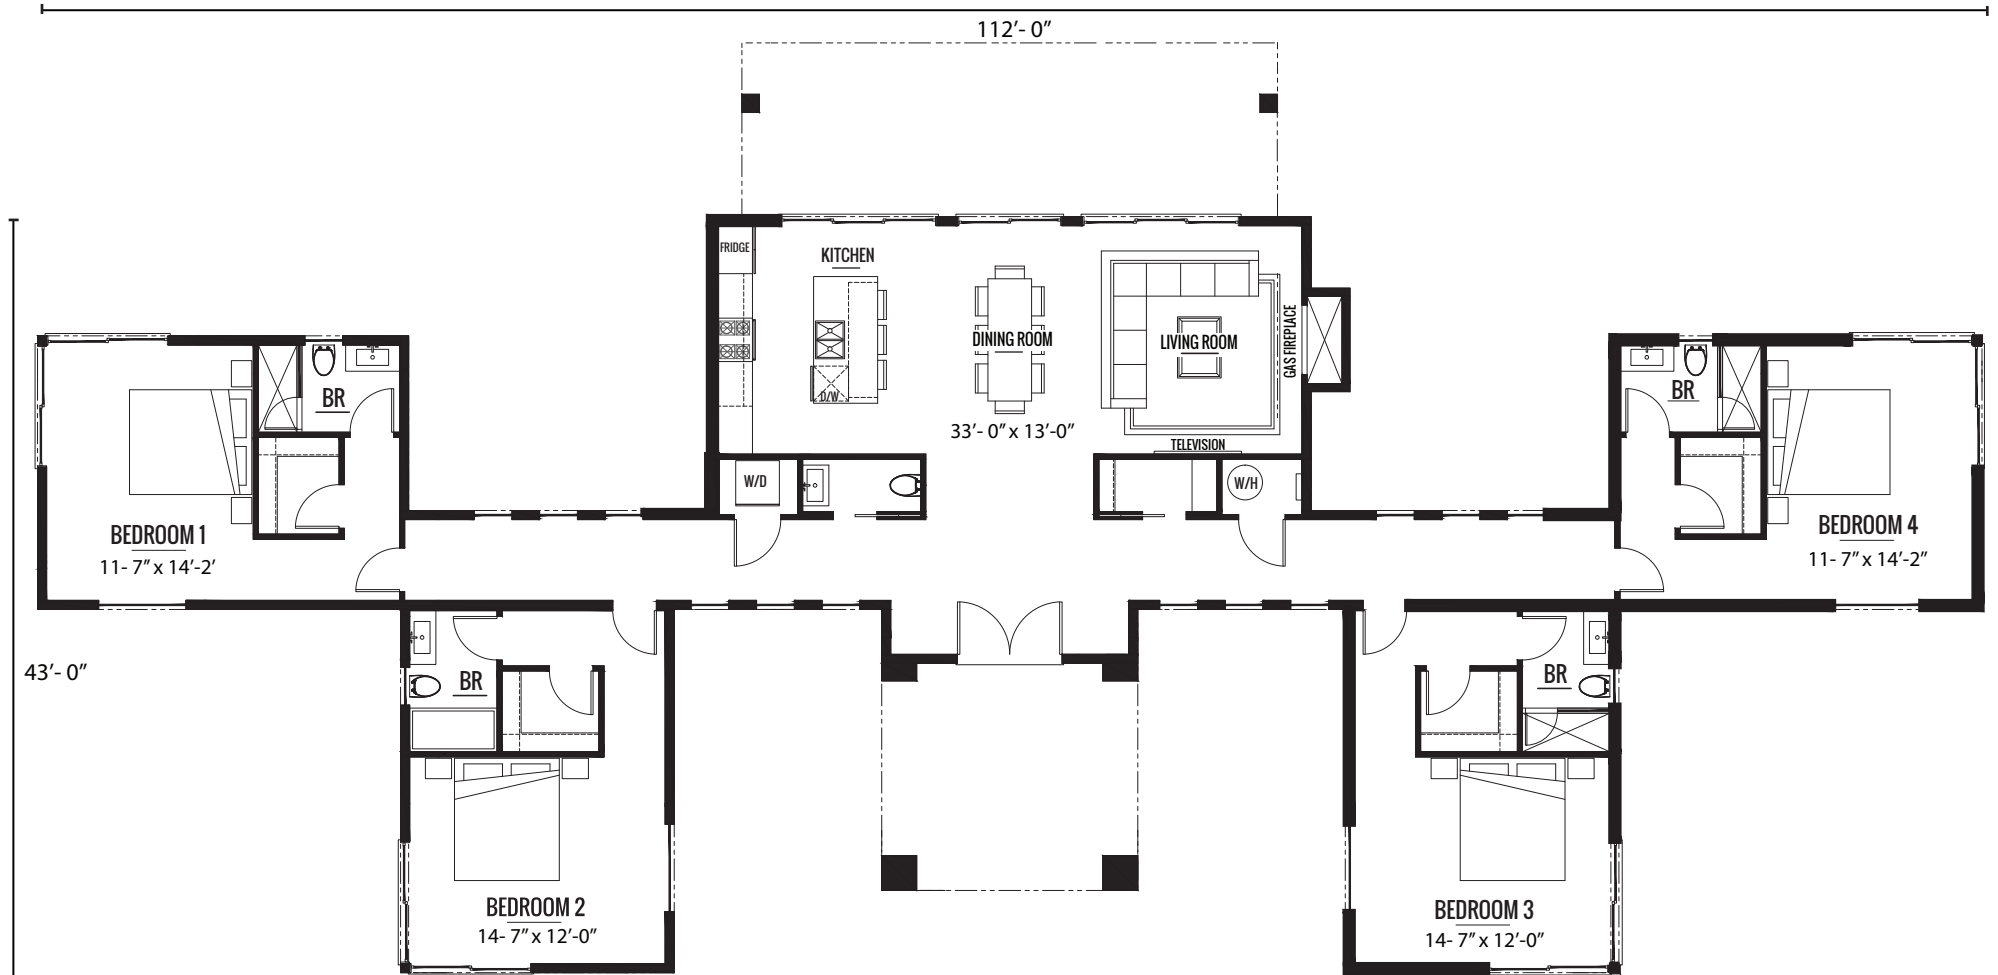

ST-MORITZ - 4 bed/4.5 bath, 2,345 sf² total

Plan détaillé/1st Floor : 2345 sq.ft/pi²

Floor:	2345 sq.ft
Total:	2345 sq.ft