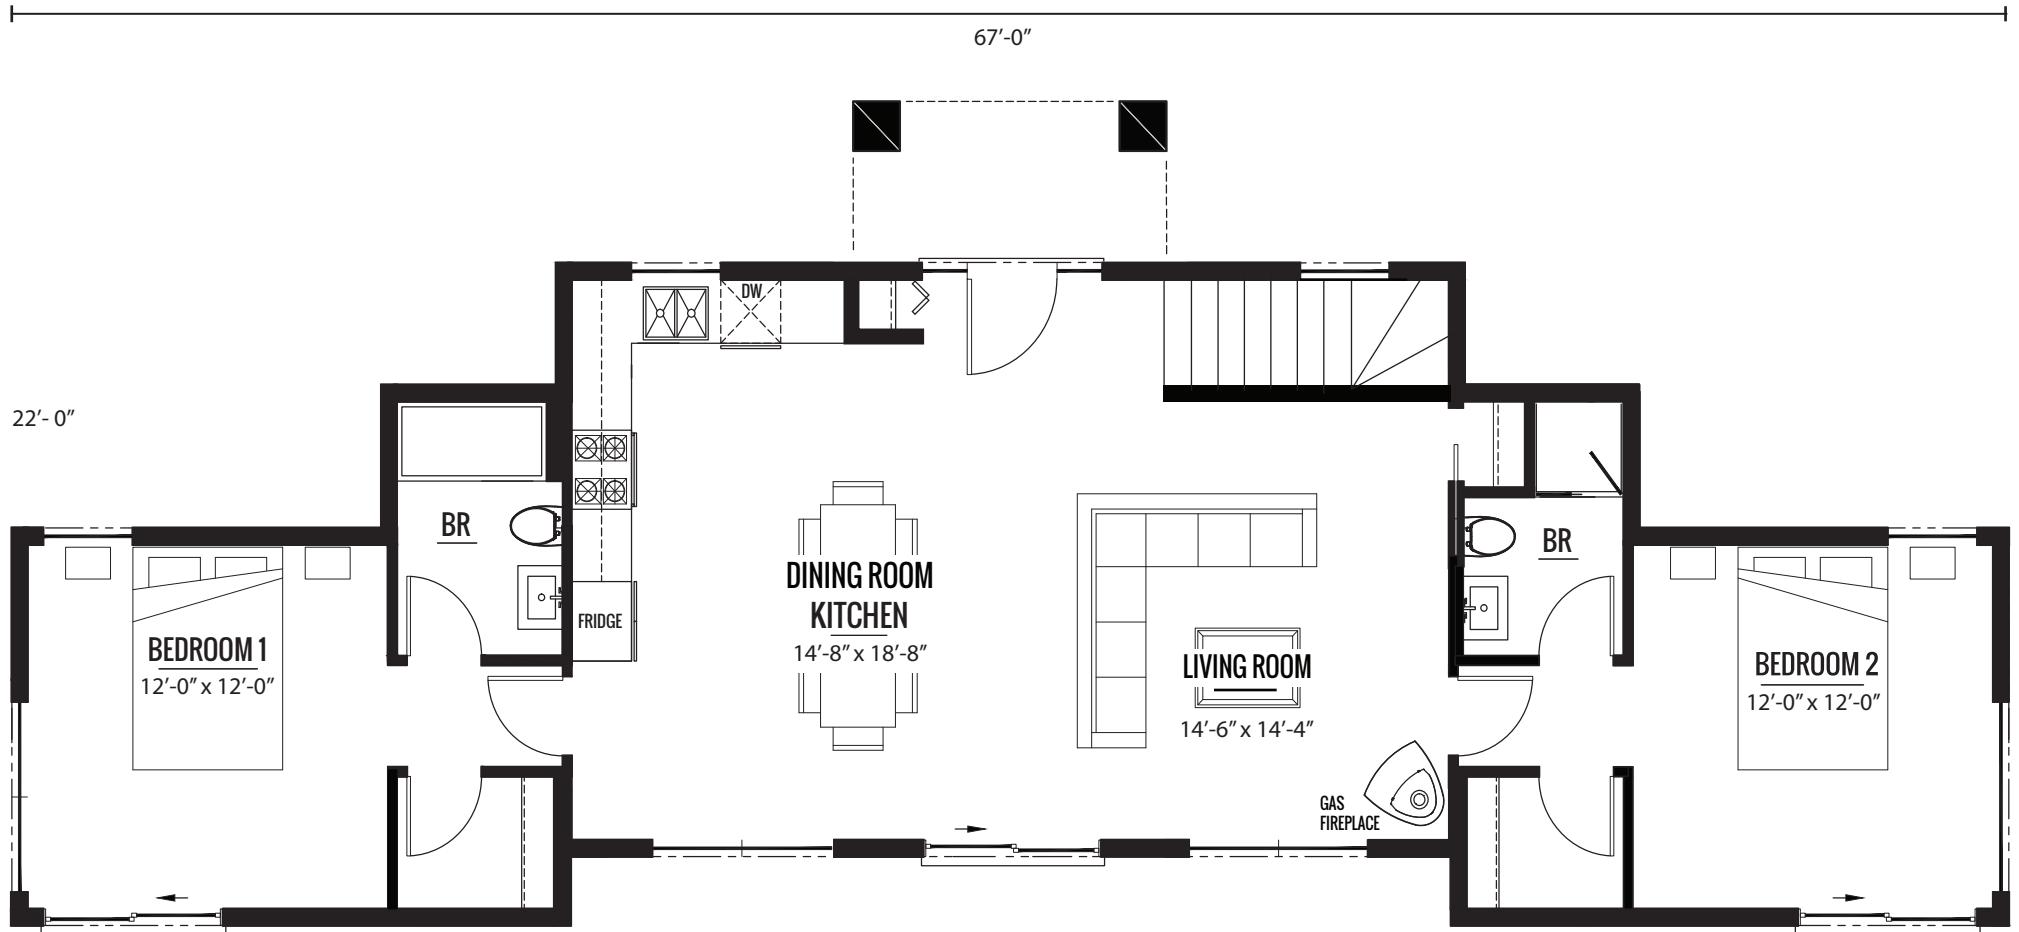

MONARCH - 4 bed/4 bath, 2,186 sf² total

Rez-de-chaussée/Ground floor: 1093 sq.ft/pi²

First floor:	1093 sq.ft
Basement:	1093 sq.ft
Total:	2186 sq.ft

MONARCH (4BR) - Sous-sol/Basement :

Sous-sol/Basement : 1093 sq.ft/pi²

67'-0"

22'-0"

First floor:	1093 sq.ft
Basement:	1093 sq.ft
Total:	2186 sq.ft

MONARCH (5BR) - Sous-sol/Basement :

Sous-sol/Basement 1093 pi² (sq.ft) Total

MONARCH (6BR) - Sous-sol/Basement :

Sous-sol/Basement : 1093 sq.ft/pi²

67'-0"

22'-0"

First floor:	1093 sq.ft
Basement:	1093 sq.ft
Total:	2186 sq.ft