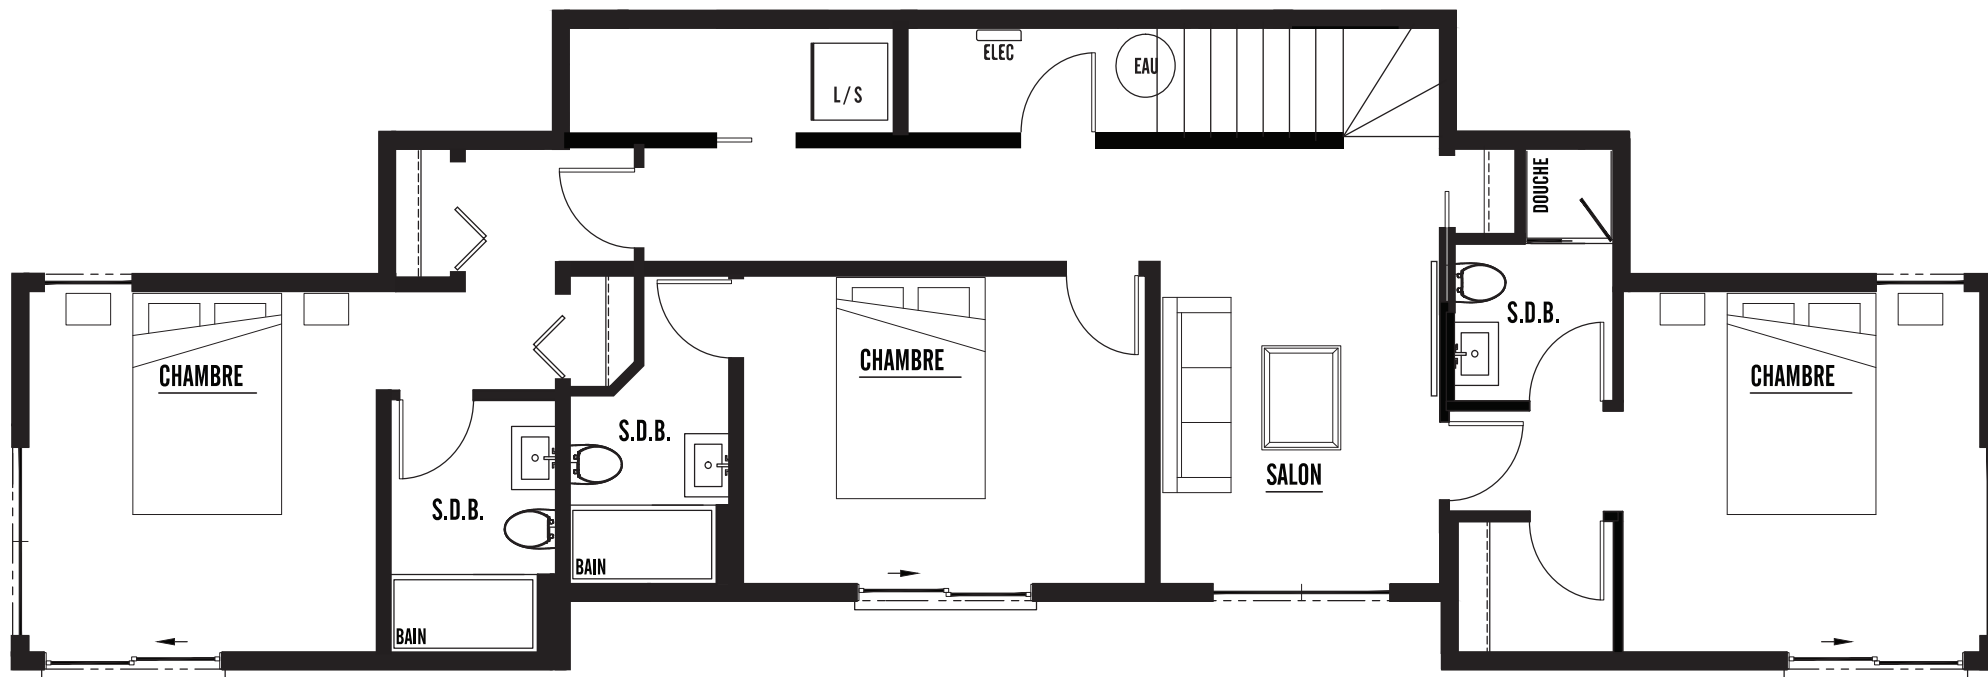

MONARCH - 4 bed/4 bath, 2,186 sf² total

Rez-de-chaussée/Ground floor: 1093 sq.ft/pi²

First floor:	1093 sq.ft
Basement:	1093 sq.ft
Total:	2186 sq.ft

MONARCH (4BR) - Sous-sol/Basement :

Sous-sol/Basement : 1093 sq.ft/pi²

67'-0"

22'-0"

First floor:	1093 sq.ft
Basement:	1093 sq.ft
Total:	2186 sq.ft

MONARCH (5BR) - Sous-sol/Basement :

Sous-sol/Basement 1093 pi² (sq.ft) Total

MONARCH (6BR) - Sous-sol/Basement :

Sous-sol/Basement : 1093 sq.ft/pi²

67'-0"

22'-0"

First floor:	1093 sq.ft
Basement:	1093 sq.ft
Total:	2186 sq.ft