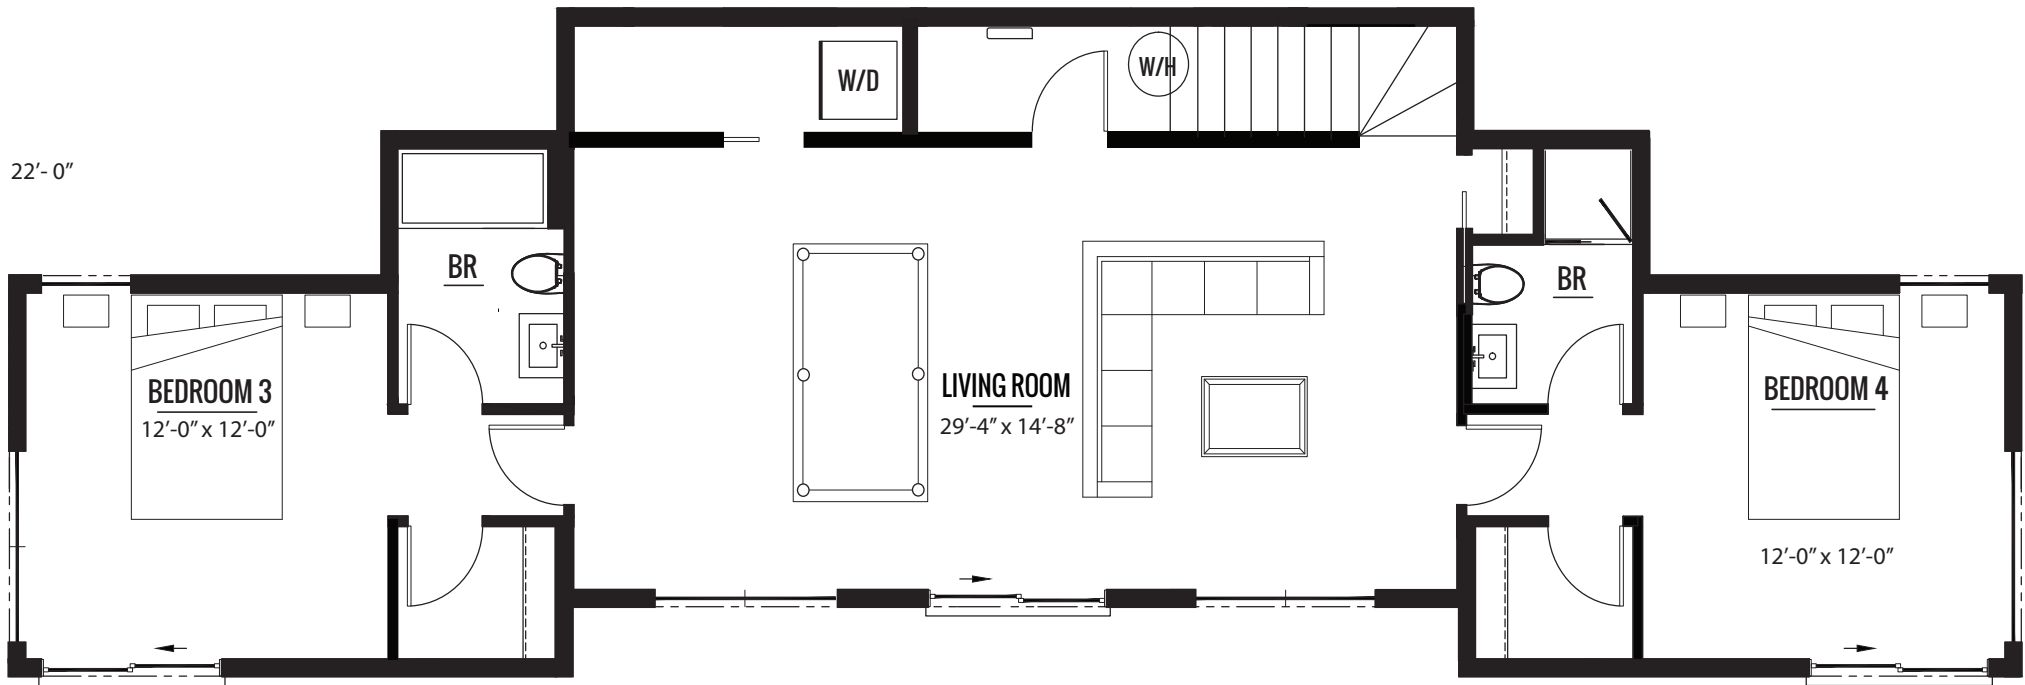

MONARCH - 4 bed/4 bath, 2,186 sf² total

Rez-de-chaussée/Ground floor: 1093 sq.ft/pi²

First floor:	1093 sq.ft
Basement:	1093 sq.ft
Total:	2186 sq.ft

MONARCH (4BR) - Sous-sol/Basement :

Sous-sol/Basement : 1093 sq.ft/pi²

67'-0"

22'-0"

First floor:	1093 sq.ft
Basement:	1093 sq.ft
Total:	2186 sq.ft

MONARCH (5BR) - Sous-sol/Basement :

Sous-sol/Basement 1093 pi² (sq.ft) Total

MONARCH (6BR) - Sous-sol/Basement :

Sous-sol/Basement : 1093 sq.ft/pi²

67'-0"

22'-0"

First floor:	1093 sq.ft
Basement:	1093 sq.ft
Total:	2186 sq.ft