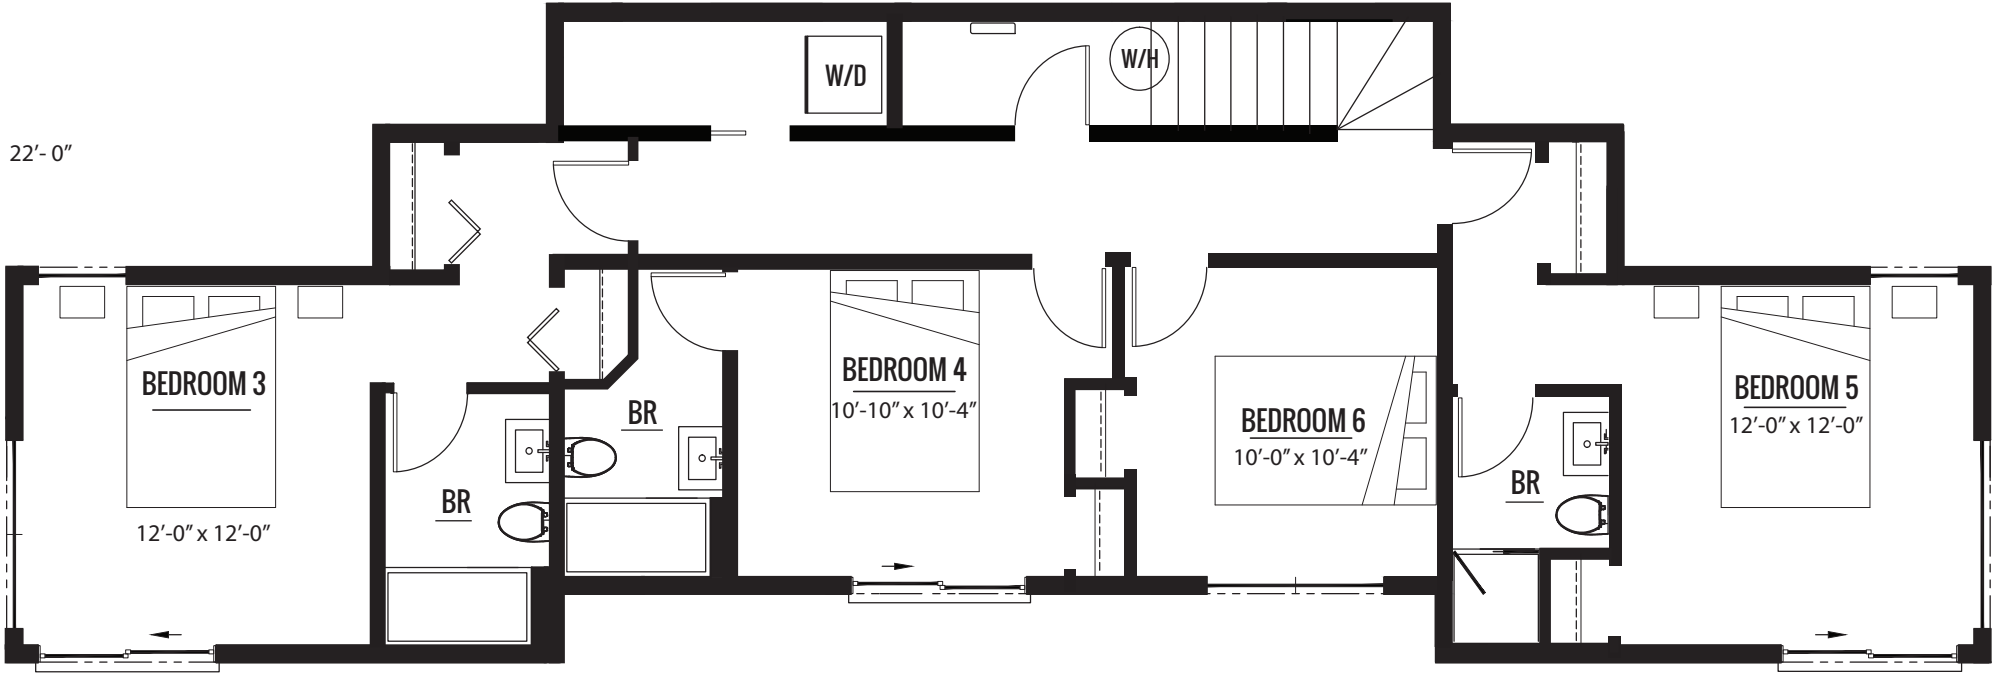

MONARCH - 4 bed/4 bath, 2,186 sf² total

Rez-de-chaussée/Ground floor: 1093 sq.ft/pi²

First floor:	1093 sq.ft
Basement:	1093 sq.ft
Total:	2186 sq.ft

MONARCH (4BR) - Sous-sol/Basement :

Sous-sol/Basement : 1093 sq.ft/pi²

67'-0"

22'-0"

First floor:	1093 sq.ft
Basement:	1093 sq.ft
Total:	2186 sq.ft

MONARCH (5BR) - Sous-sol/Basement :

Sous-sol/Basement 1093 pi² (sq.ft) Total

MONARCH (6BR) - Sous-sol/Basement :

Sous-sol/Basement : 1093 sq.ft/pi²

67'-0"

22'-0"

First floor:	1093 sq.ft
Basement:	1093 sq.ft
Total:	2186 sq.ft